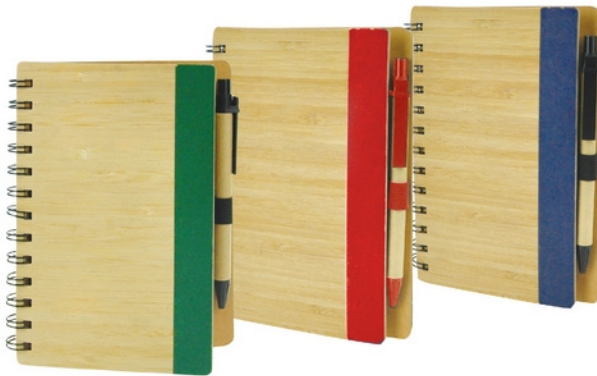

■ **NB 1088**  
**Pocket Notebook (Pocket Size)**

Size : 10.5cm(H) x 7cm(L)  
 Color : Blue / Black / Red  
 Printing Methods:  

BAMBOO

■ **NB 007B**   
Eco Notebook

Size : 21.5cm(H) x 14cm(L)  
Color : Red / Blue / Green  
Printing Methods:  

BAMBOO

■ **NB 03B**   
Eco Notebook

Size : 18cm(H) x 14cm(L)  
Color : Blue / Red / Green  
Printing Methods:  

BAMBOO

■ **NB 7185B**   
Eco Notebook with Pen

Size : 18cm(H) x 12cm(L)  
Color : Green / Red / Blue  
Printing Methods:  