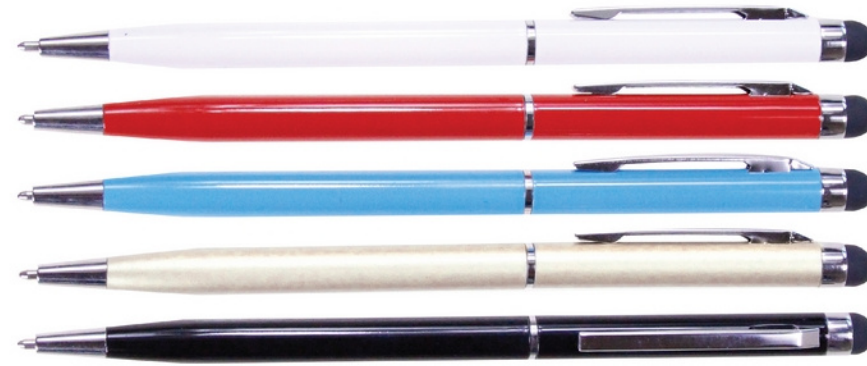

Printing Methods:   

STOCK AVAILABLE

**METAL PEN**

■ **MP19B**  
Color : Blue / Red / Black  
Printing Methods:   

■ **MP323B**  
Color : White / Red / Blue / Gold / Black  
Printing Methods:   

■ **MP406B**  
Printing Methods:   