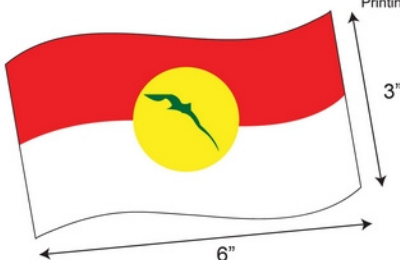

■ FLAG 3201

UMNO Flag

Size : 3"(H) x 6"(W)

Printing Methods: