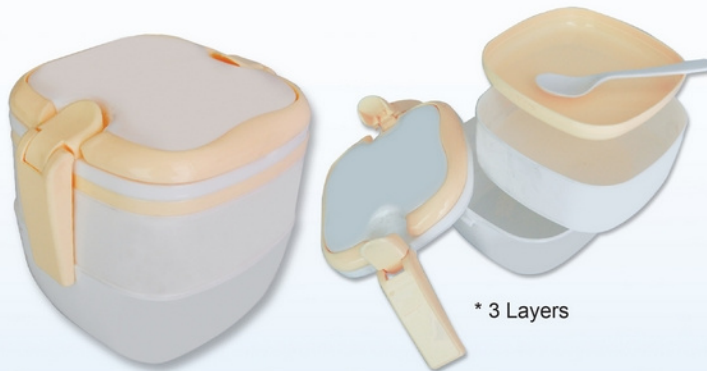

■ **LB 727**
Food Container

Size : 28cm(W) x 19cm(L) x 9cm(H)
Color : Orange + Blue + Purple

Printing Methods:

■ **LB 2022**
Food Container (Microwavable)

Size : 14cm(W) x 14cm(L) x 14cm(H)
Color : White + Peach

Printing Methods: