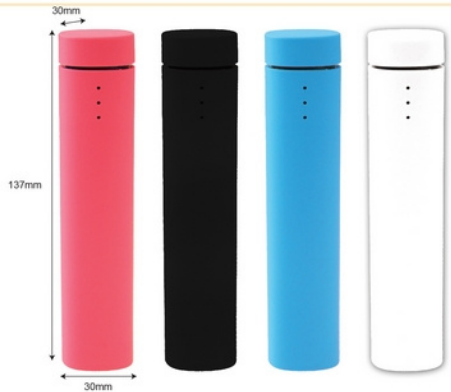

**LED Light**  
**5,200mAh**

■ **BANK 0520**

**Powerbank**

Color : Pink / Black / Purple

Packaging : Gift Box

Printing Methods:

**5,000 mAh**

■ **BANK 301**