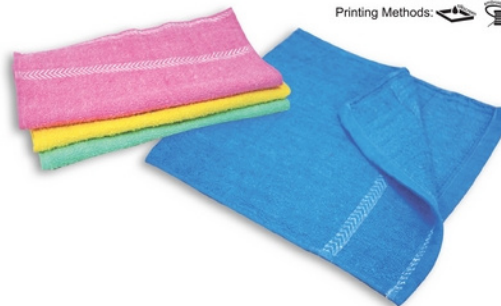

■ FT 07

Face Towel

Material : 100% Cotton  
 Size : 33cm(H) x 70cm(L)  
 Colour : ± 80gm / White  
 Printing Methods:  

■ FT 14A

Face Towel

Material : 100% Cotton  
 Size : 33cm(H) x 73cm(L)  
 Colour : ± 70gm /  
 Pink / Yellow / Green / Blue  
 Printing Methods:  