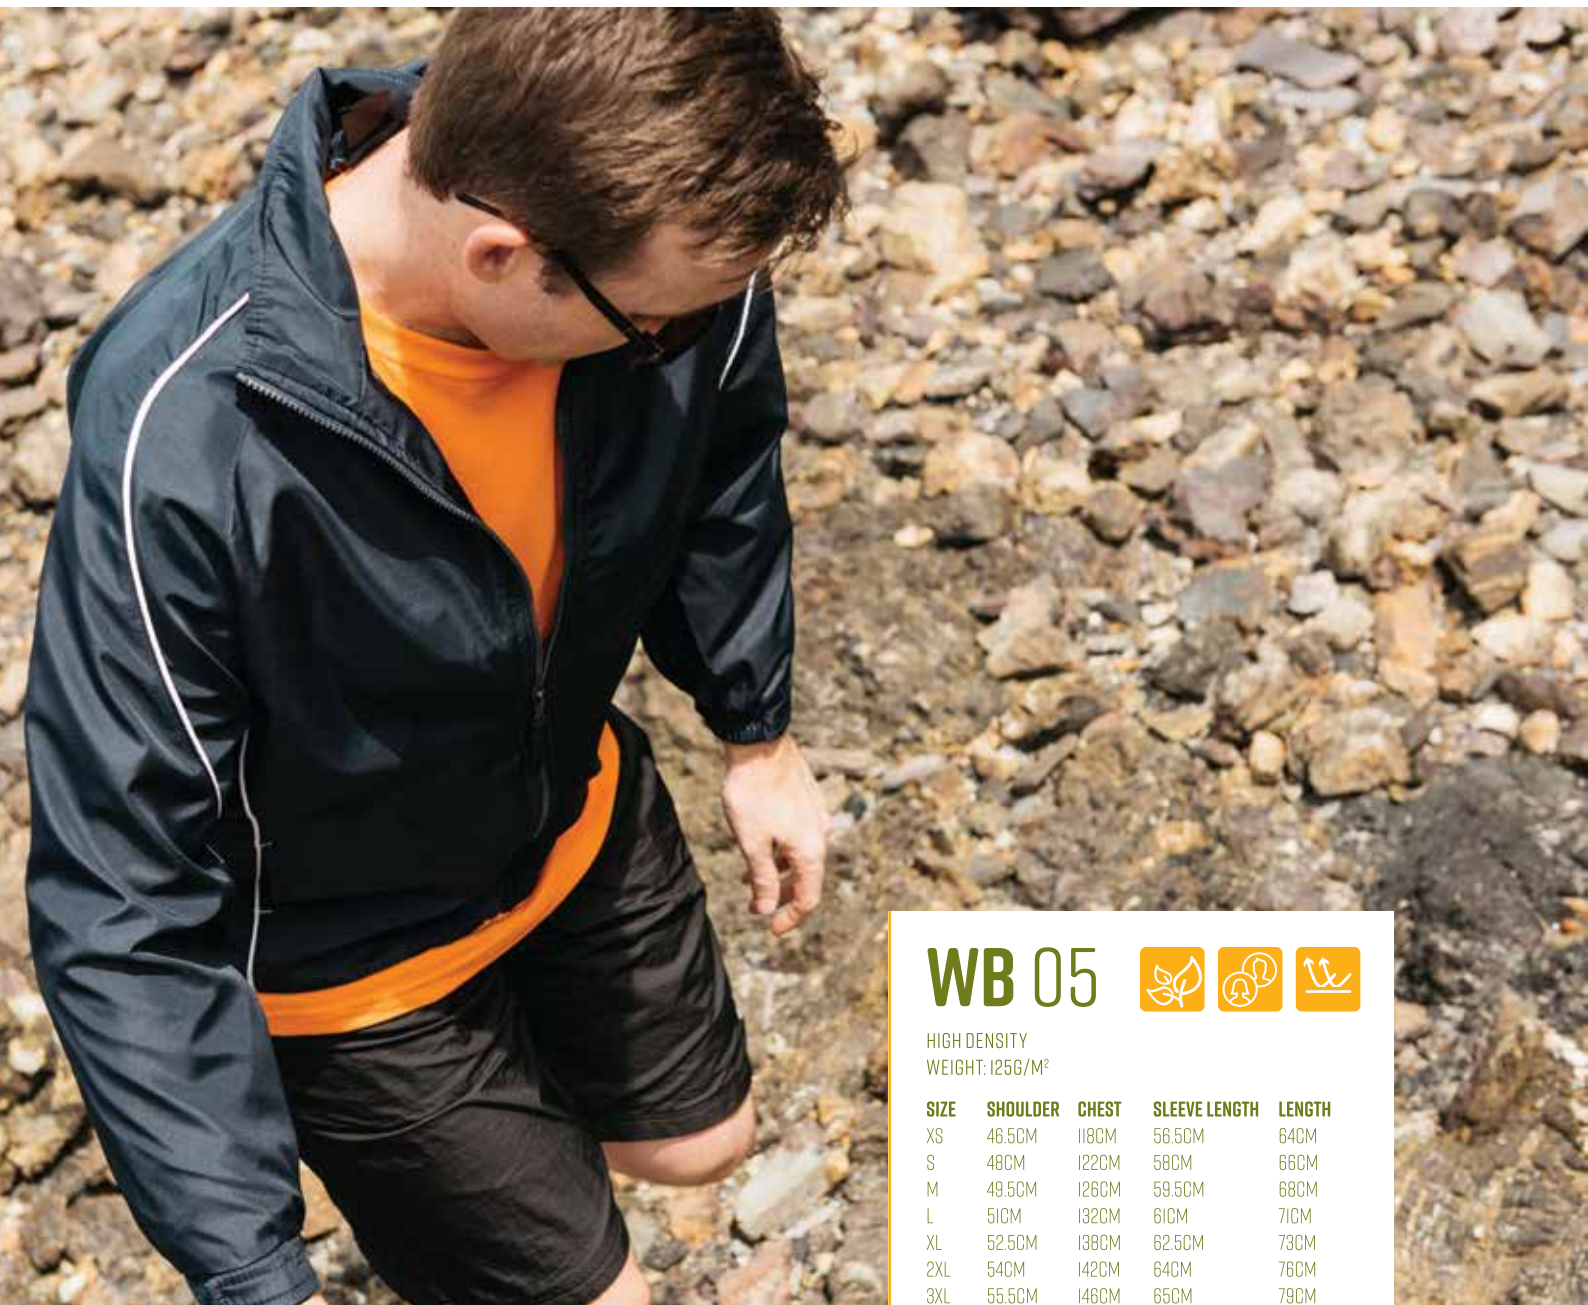

WB 0605 - RED

WB 0607 - ORANGE

WB 0608 - ROYAL

WB 06

HIGH DENSITY

SIZE	SHOULDER	CHEST	SLEEVE LENGTH	LENGTH
XS	46.5CM	118CM	59CM	64CM
S	48CM	122CM	60.5CM	66CM
M	49.5CM	126CM	62CM	68CM
L	51CM	132CM	63.5CM	71CM
XL	52.5CM	138CM	65CM	73CM
2XL	54CM	142CM	66.5CM	76CM
3XL	55.5CM	146CM	67.5CM	79CM