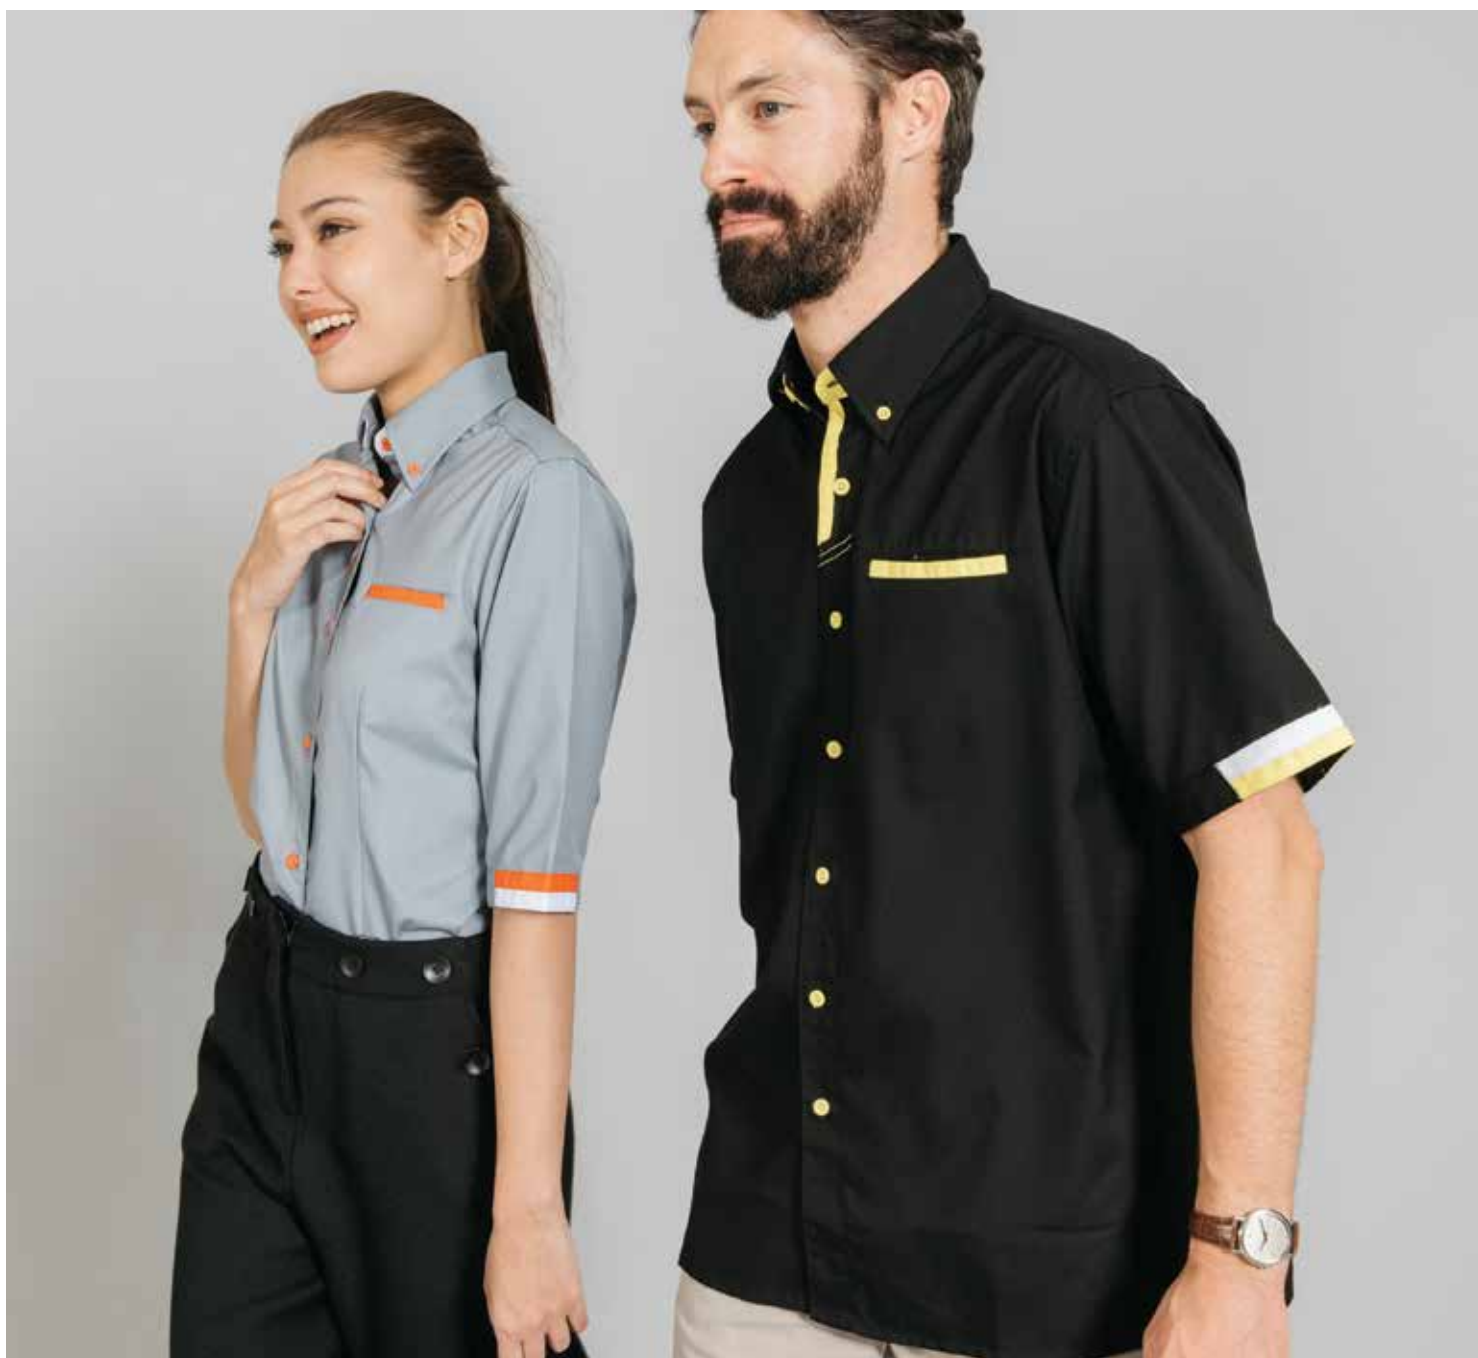

F1 2900 - WHITE/SEA BLUE

F1 2902 - BLACK/RED

F12905 - RED/WHITE

F12908 - ROYAL/WHITE

F12930 - DARK PURPLE/WHITE

F1 27

65% POLYESTER - 35% VISCOSE
WEIGHT: 200G/M²

SIZE	SHOULDER	CHEST	SLEEVE LENGTH	LENGTH
S	15"	36"	14"	26"
M	16"	38"	14"	27"
L	16"	40"	14"	28"
XL	17"	42"	15"	29"
2XL	17"	44"	15"	30"
3XL	18"	46"	15"	30"
4XL	18"	48"	15"	30"
5XL	19"	50"	16"	30"